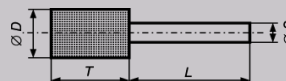

TVAR 52A

86A - Růžový korund

Rozměr [mm]		Rozměr [mm]	Max rychlost ot./min	Objednávací kód		Cena Kč/ks bez DPH
D x T	S x L					
30 x 30	6 x 40	86A60M5V	20 000	69210449390	20	43,08

TVAR 52W

86A - Růžový korund

Rozměr [mm]		Rozměr [mm]	Max rychlost ot./min	Objednávací kód		Cena Kč/ks bez DPH
D x T	S x L					
10 x 10	6 x 40	86A80M5V	61 000	69210449273	50	16,32
10 x 16	6 x 40	86A80M5V	54 000	69210449360	50	18,54
10 x 20	6 x 40	86A60K5V	41 000	69210449369	50	17,10
10 x 25	6 x 40	86A60M5V	30 000	69210449263	50	17,63
12 x 30	6 x 40	86A60M5V	25 000	69210449365	20	21,93
12 x 35	6 x 40	86A46M5V	20 000	69210449401	20	21,93
13 x 20	6 x 40	86A60M5V	48 000	69210449269	20	21,93
13 x 25	6 x 40	86A60K5V	30 000	69210449350	20	21,93
13 x 25	6 x 40	86A60M5V	30 000	69210449371	20	21,93
16 x 20	6 x 40	86A46M5V	47 000	69210449404	20	23,89
16 x 20	6 x 40	86A60M5V	47 000	69210449272	20	23,89
16 x 25	6 x 40	86A46M5V	35 000	69210449262	20	28,59
16 x 30	6 x 40	86A46K5V	25 000	69210449406	20	28,59
16 x 30	6 x 40	86A46M5V	25 000	69210449405	20	28,59
16 x 30	6 x 40	86A60K5V	25 000	69210449387	20	28,59
16 x 30	6 x 40	86A60M5V	25 000	69210449270	20	28,59
20 x 20	6 x 40	86A60M5V	42 000	69210449388	20	21,54
20 x 25	6 x 40	86A60K5V	32 000	69210449351	20	21,54
20 x 25	6 x 40	86A80K5V	32 000	69210449374	20	21,54
20 x 25	6 x 40	86A80M5V	32 000	69210449359	20	27,03
20 x 30	6 x 40	86A60K5V	30 000	69210449407	20	27,03
20 x 40	6 x 40	86A24N5V	24 000	69210449375	20	43,61
20 x 40	6 x 40	86A46M5V	24 000	69210449377	20	43,61
20 x 40	6 x 40	86A60K5V	24 000	69210449264	20	43,61
20 x 40	6 x 40	86A60M5V	24 000	69210449410	20	43,61
20 x 50	6 x 40	86A60M5V	18 000	69210449386	20	33,42
25 x 20	6 x 40	86A60M5V	31 000	69210449378	20	21,54
25 x 40	6 x 40	86A46M5V	19 000	69210449414	20	36,30
25 x 40	6 x 40	86A60K5V	19 000	69210449275	20	36,30
25 x 40	6 x 40	86A60M5V	19 000	69210449415	20	36,30
25 x 50	6 x 40	86A60K5V	16 000	69210449395	20	48,31