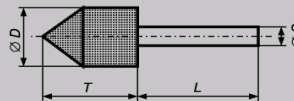

KERAMICKÁ TĚLÍSKA NA STOPCE

TVAR 52A

86A - Růžový korund

Rozměr [mm]		Rozměr [mm]	Max rychlost ot./min	Objednávací kód		Cena Kč/ks bez DPH
D x T	S x L					
15 x 30	6 x 40	86A60M5V	25 000	69210449372	20	31,99
20 x 35	6 x 40	86A46K5V	24 000	69210449408	20	38,78
25 x 40	6 x 40	86A46K5V	19 000	69210449413	20	47,39

TVAR 52A

86A - Růžový korund

Rozměr [mm]		Rozměr [mm]	Max rychlost ot./min	Objednávací kód		Cena Kč/ks bez DPH
D x T	S x L					
30 x 30	6 x 40	86A60M5V	20 000	69210449390	20	43,08

TVAR 52W

86A - Růžový korund