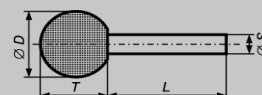

KERAMICKÁ TĚLÍSKA NA STOPCE

TVAR 52A

86A - Růžový korund

Rozměr [mm]		Rozměr [mm]	Max rychlost ot./min	Objednávací kód		Cena Kč/ks bez DPH
D x T	S x L					
15 x 30	6 x 40	86A60M5V	25 000	69210449372	20	31,99
20 x 35	6 x 40	86A46K5V	24 000	69210449408	20	38,78
25 x 40	6 x 40	86A46K5V	19 000	69210449413	20	47,39

TVAR 52A

86A - Růžový korund

Rozměr [mm]		Rozměr [mm]	Max rychlost ot./min	Objednávací kód		Cena Kč/ks bez DPH
D x T	S x L					
30 x 30	6 x 40	86A60M5V	20 000	69210449390	20	43,08

TVAR 52W

86A - Růžový korund